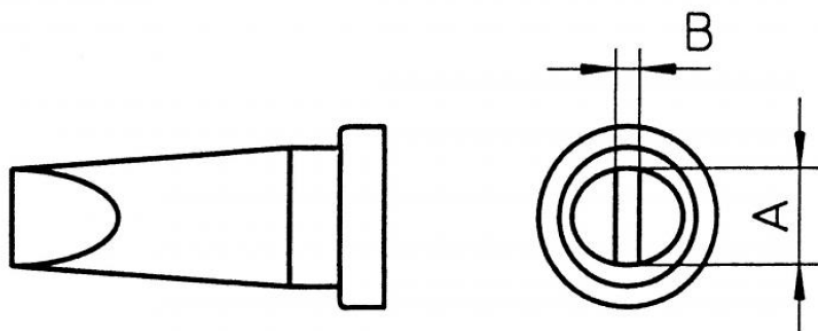

LT D

Codice Nr.: T0054440999

Benefits