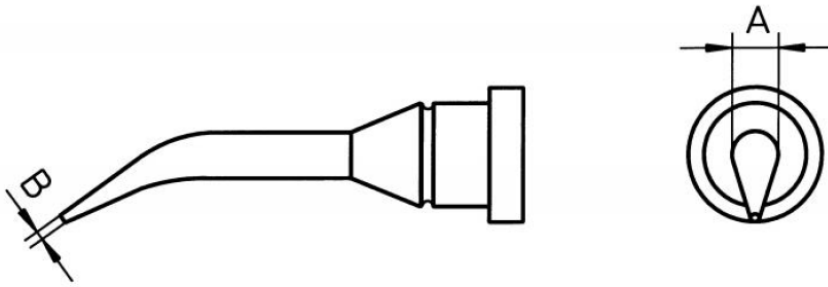

LT 1SLX 30°

Codice Nr.: T0054442699

Benefits