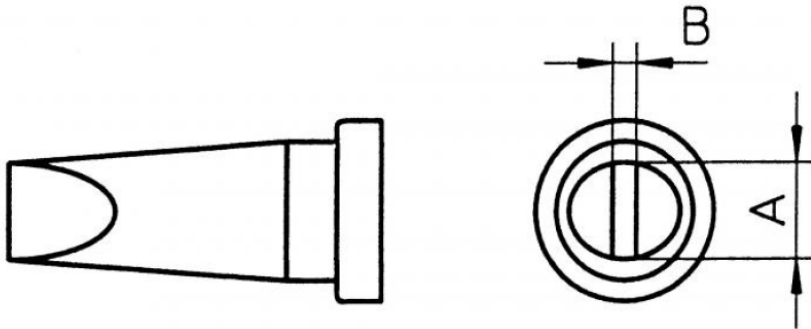

LT B (10)

Codice Nr.: T0054440510

Benefits